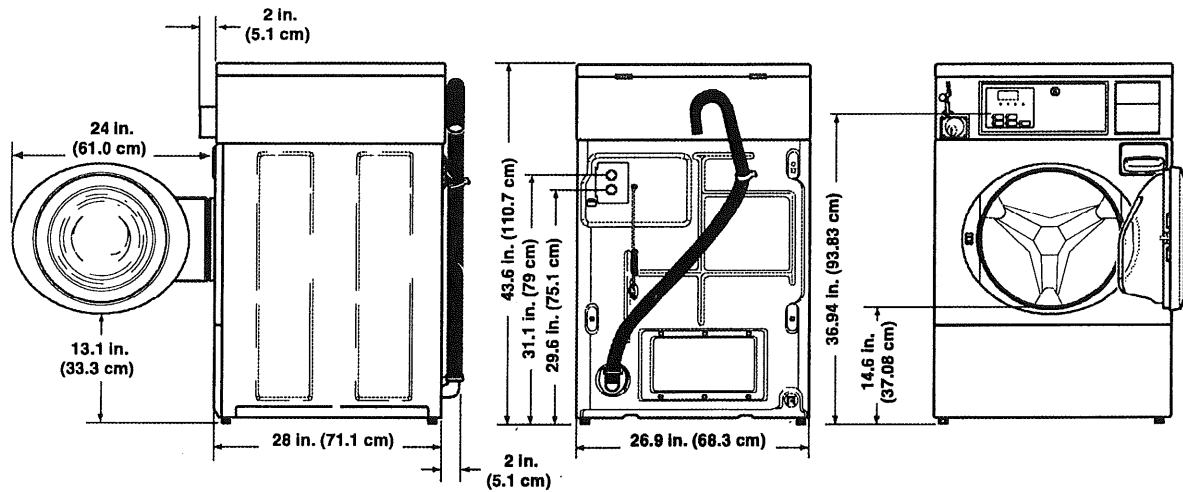

アライアンス洗濯機

SWFX71

SWFX73

納入仕様書

株式会社エスエスティー

仕様(SWFX71/73)

	SWFX71	SWFX73
洗濯容量	8kg	
電源	単相 100V/50Hz 100V/60Hz	
モーター 出力	3/4HP	
消費電力	560W	
洗濯方式	回転ドラム式	
バスケット 寸法	直径:535mm 奥行:350mm	
	回転数	洗濯:50rpm 脱水:低速時/500rpm 中速時/650rpm 高速時/1,000rpm
タイマー方式	コンピュータープログラマー	
操作	コインドロップ式 100円硬貨専用	
給水・給湯 口径制御	3/4インチ	
	自動制御:水位レベルスイッチ	
排水 口径制御	1 1/2インチ	
	ポンプモーター	排水バルブ
防振方式	サスペンション	
洗剤投入方式	オプション:自動(オートディスペンサー接続)	
外形寸法(幅×高×奥行)	683 x 1,092 x 711mm	
製品重量	113kg	
必要水圧	1.4~8.3 bar	
脱水率	303 G's	
排水量	65L/分	
水消費量	62L	
ブレーカー	15A	
付属品	保証書、取扱説明書、給水ホース x 2、ニップル x 2、給水パッキング x 4、クランプ x 1、ACアダプター x 1、コインボックスキー x 2、サービスキー x 1、ゴムキャップ x 4	

寸法図(SWFX71)

SWFX71

SWFX73

1.排水パイプ(付属を使用)

内径 38mm

外形 42mm