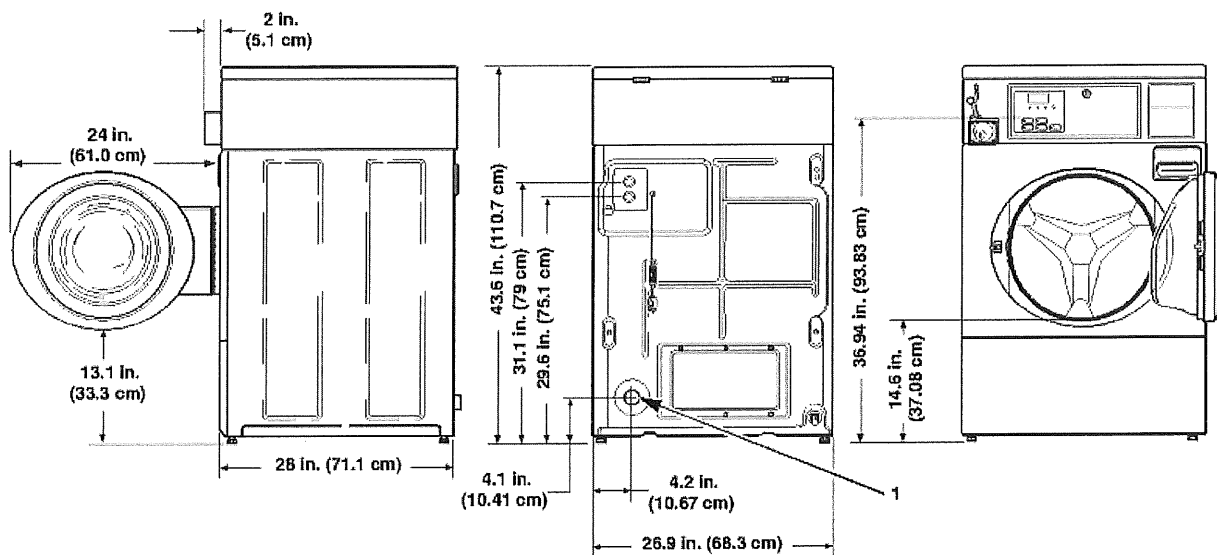

アライアンス洗濯機

SWFX71

SWFX73

納入仕様書

株式会社エスエスティー

仕様(SWFX71/73)

	SWFX71	SWFX73
洗濯容量	8kg	
電源	単相 100V/50Hz 100V/60Hz	
モーター 出力	3/4HP	
消費電力	560W	
洗濯方式	回転ドラム式	
バスケット 寸法	直径:535mm 奥行:350mm	
	回転数	洗濯:50rpm 脱水:低速時/500rpm 中速時/650rpm 高速時/1,000rpm
タイマー方式	コンピュータープログラマー	
操作	コインドロップ式 100円硬貨専用	
給水・給湯 口径制御	3/4インチ	
	自動制御:水位レベルスイッチ	
排水 口径制御	1 1/2インチ	
	ポンプモーター	排水バルブ
防振方式	サスペンション	
洗剤投入方式	オプション:自動(オートディスペンサー接続)	
外形寸法(幅×高×奥行)	683 x 1,092 x 711mm	
製品重量	113kg	
必要水圧	1.4~8.3 bar	
脱水率	303 G's	
排水量	65L/分	
水消費量	62L	
ブレーカー	15A	
付属品	保証書、取扱説明書、給水ホース x 2、ニップル x 2、給水パッキング x 4、クランプ x 1、ACアダプター x 1、コインボックスキー x 2、サービスキー x 1、ゴムキャップ x 4	

寸法図(SWFX71)

SWFX71

SWFX73

1.排水パイプ(付属を使用)

内径 38mm

外形 42mm